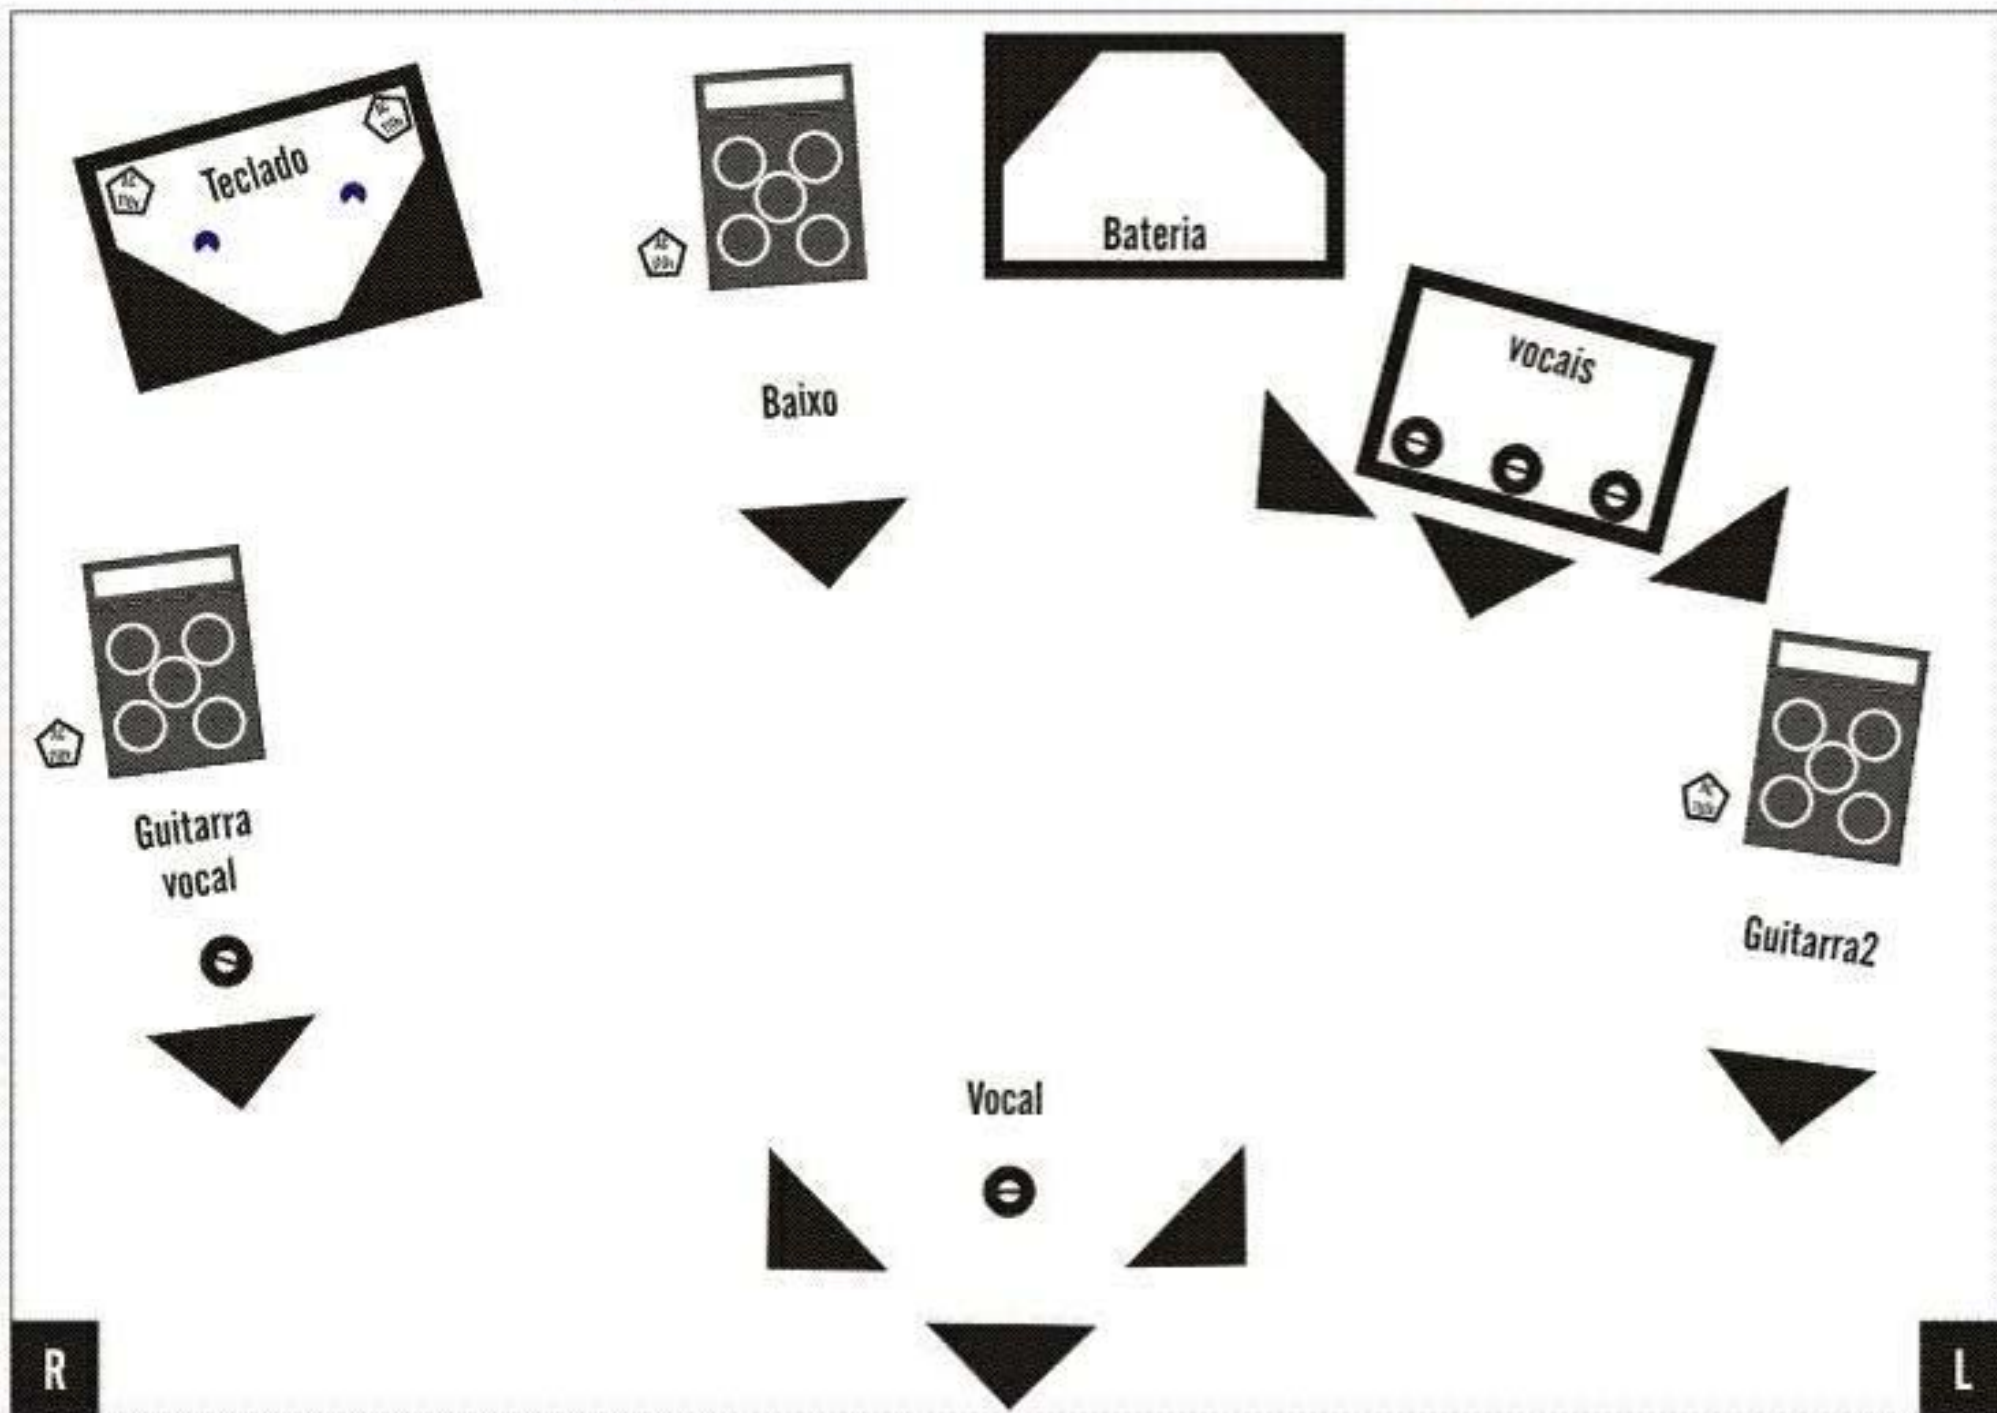

Mapa de Palco de Cosme e Ministério Conexão Vida

Legenda

Microfone e pedestal

Monitores

Fonte de Alimentação

Praticáveis

Praticáveis

Direct Box

Frente do Palco